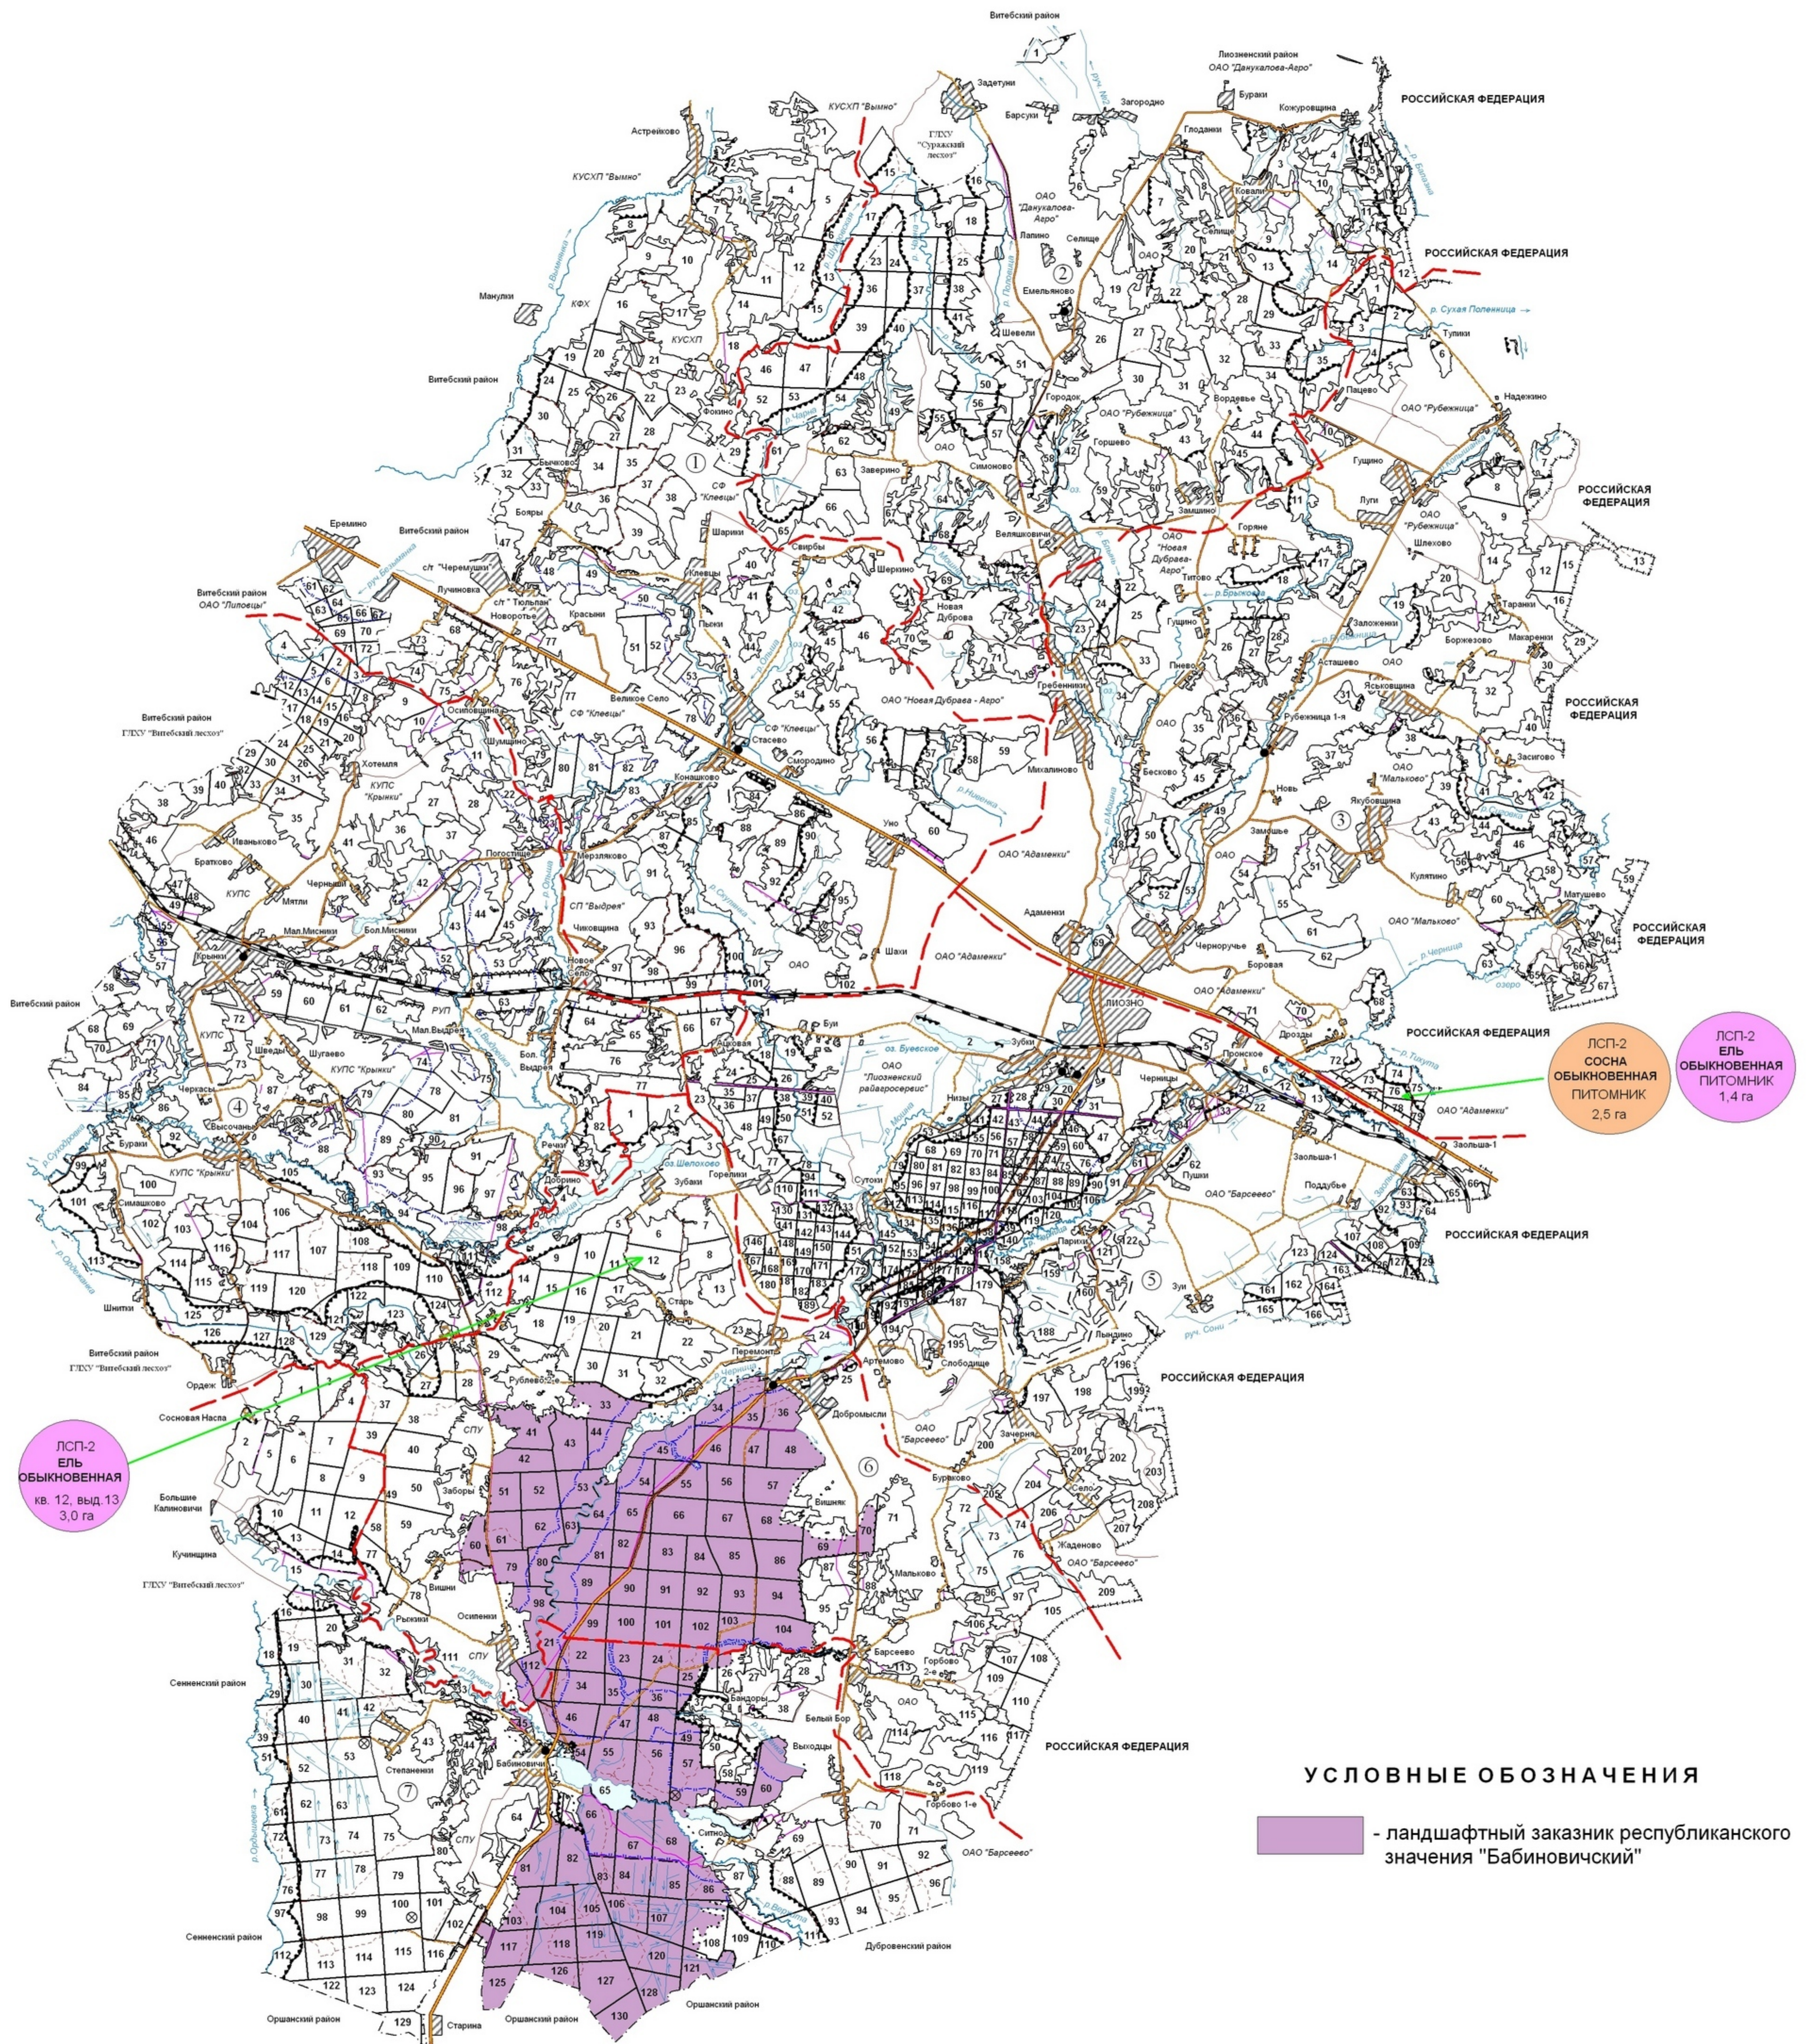

КАРТА-СХЕМА

ОСОБО ОХРАНЯЕМЫХ ПРИРОДНЫХ ТЕРРИТОРИЙ
И ОБЪЕКТОВ ПОСТОЯННОЙ ЛЕСОСЕМЕННОЙ БАЗЫ

ГЛХУ "ЛИОЗНЕНСКИЙ ЛЕСХОЗ"

ВИТЕБСКОГО ГПЛХО

Лесоустройство 2014 г.

Масштаб 1:100000

Общая площадь 71760,3 га

УСЛОВНЫЕ ОБОЗНАЧЕНИЯ

 - ландшафтный заказник республиканского значения "Бабиновичский"

ЭКСПЛИКАЦИЯ

№	Наименование лесничества	Площадь, га	В т.ч. по адм. район		
			ЛИОЗНЕНСКИЙ	ВИТЕБСКИЙ	ОРШАНСКИЙ
1	СТАСЕВСКОЕ	10178,5	7449,9	2728,6	
2	ЗАЛЕСКОЕ	8667,8	7783,8	884	
3	ЯСЕНЕВСКОЕ	6629,4	6629,4		
4	КРЫНКОВСКОЕ	12432,8	12354,3	78,5	
5	ЛИОЗНЕНСКОЕ	7713,2	7713,2		
6	ДОБРОМЫСЛИНСКОЕ	12428,6	12428,6		
7	БАБИНОВИЧСКОЕ	13710	13684		26
	Всего по лесхозу	71760,3	68043,2	3691,1	26